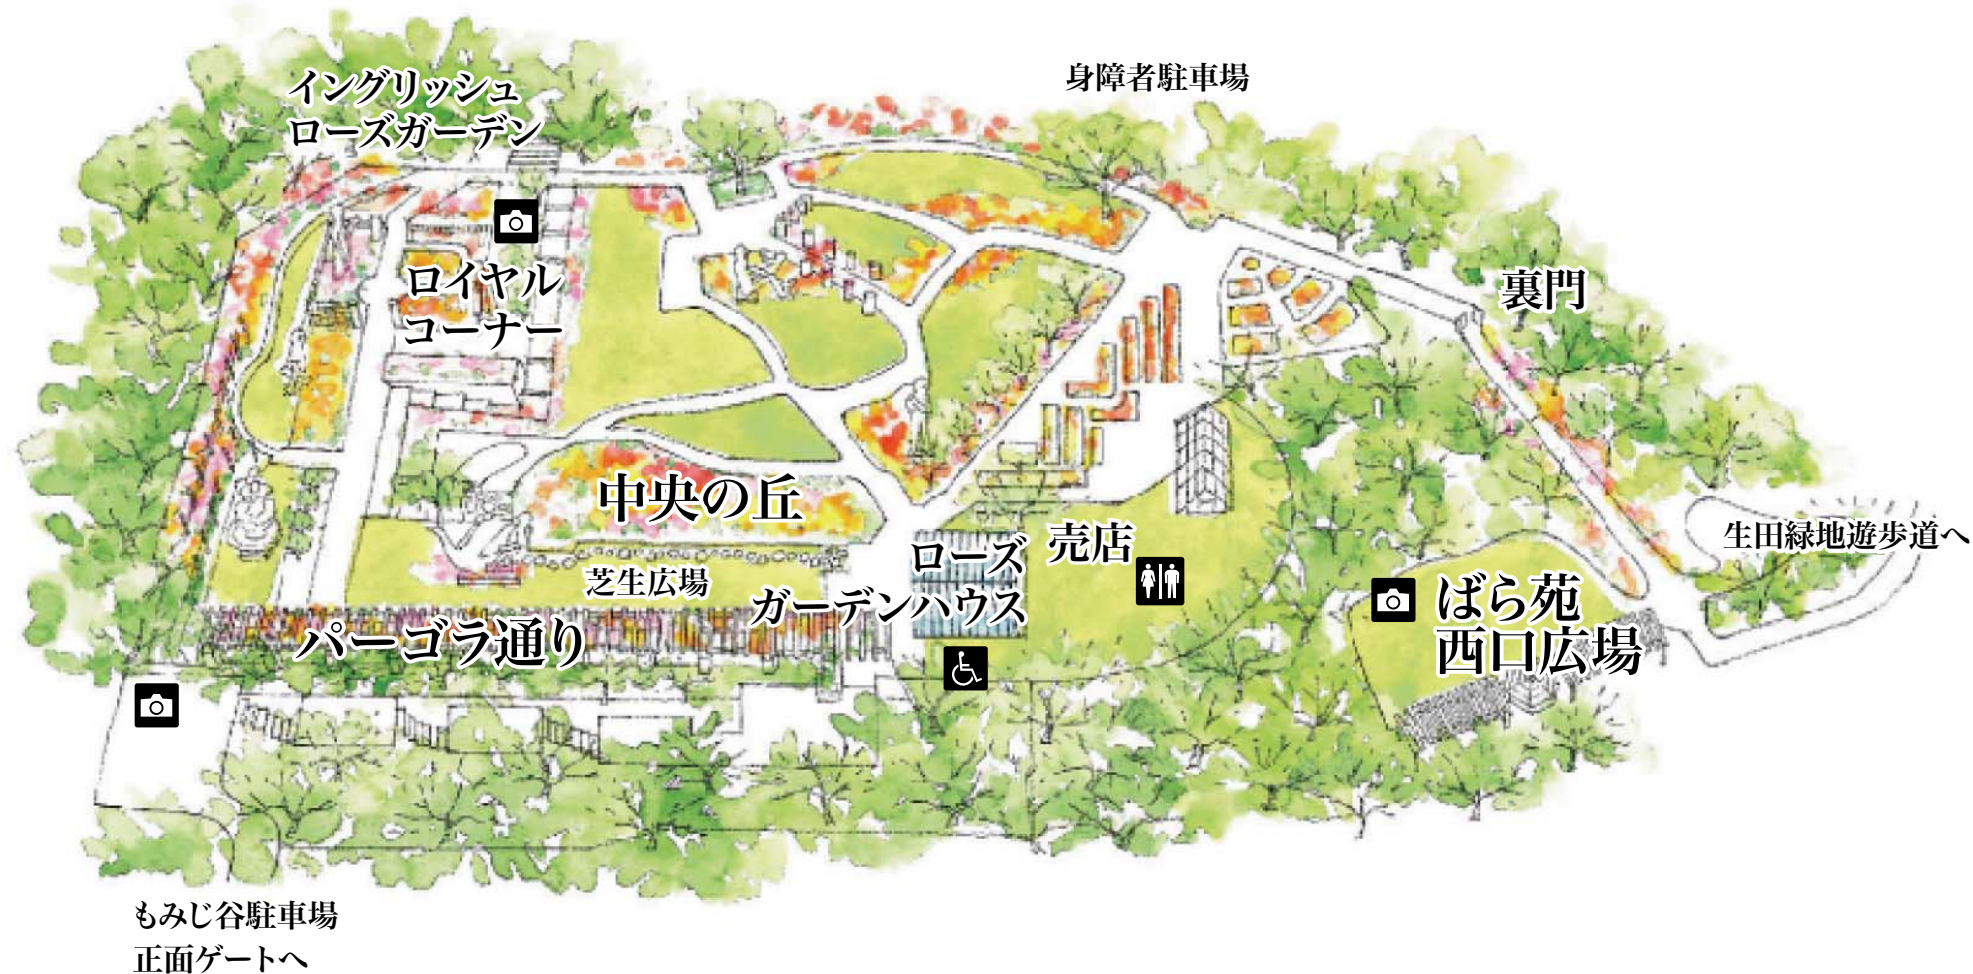

# 川崎市生田緑地 ばら苑案内図

多摩丘陵の雑木林を抜けると  
ふいに姿をあらわす秘密の花園、「生田緑地ばら苑」。  
およそ533種、4700株のバラが咲き誇ります。  
やわらかな光に輝く、春のバラをお楽しみください。

もみじ谷駐車場  
正面ゲートへ

 多目的トイレ  撮影スポット  トイレ